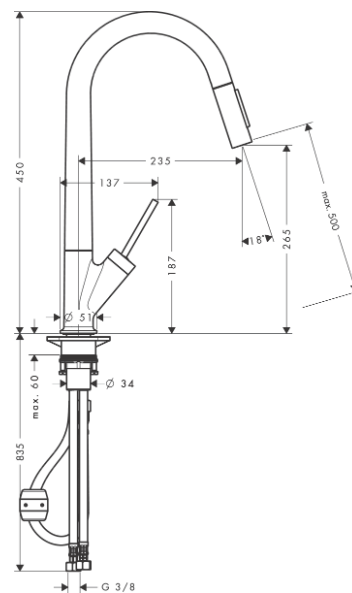

Maßzeichnung