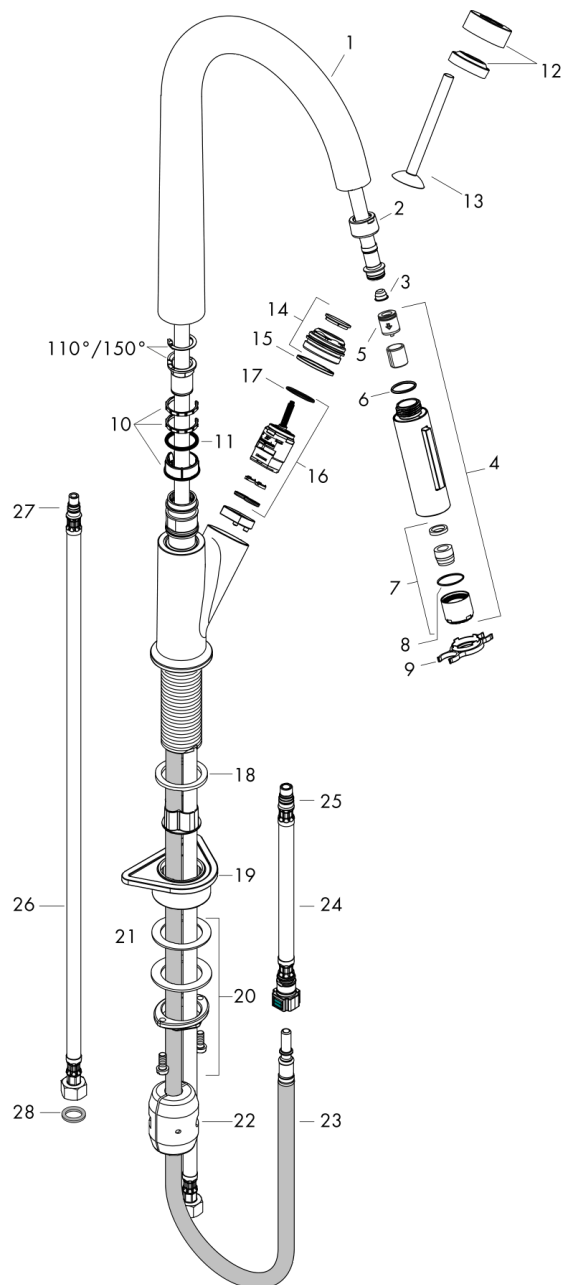

Technologie

Produktabbildung

Maßzeichnung

AXOR Starck
Einhebel-Küchenmischer 270 mit Ausziehbrause
 Oberflächen: **Chrom** Artikelnummer: **10821000**

Durchflussdiagramm

AXOR Starck
Einhebel-Küchenmischer 270 mit Ausziehbrause
Oberflächen: **Chrom** Artikelnummer: **10821000**

Explosionszeichnung

Baujahr: >09/17

AXOR Starck
Einhebel-Küchenmischer 270 mit Ausziehbrause
 Oberflächen: **Chrom** Artikelnummer: **10821000**

Ersatzteilliste

Baujahr: >09/17

Pos.		Artikelnummer	PG	VE
1	Auslauf kpl.	95907000	98	1
2	Mutter	92755000	98	1
3	Sieb	97735000	98	1
4	Ausziehbrause	95908000	98	1
5	Rückflußverhinderer-Set DW 15	94074000	98	1
6	O-Ring 18x1,5	98231000	98	1
7	Strahlregler laminar M22x1 (15 l/min)	95909000	98	1
8	O-Ring 20x1	98140000	98	1
9	Serviceschlüssel	95910000	98	1
10	Gleitring-Set	98365000	98	1
11	O-Ring 21x2,5	98211000	98	1
12	Kappe	97155000	98	1
13	Griff	95893000	98	1
14	Mutter	97157000	98	1
15	O-Ring 30x2	98186000	98	1
16	Kartusche kpl.	96339000	98	1
17	O-Ring 21,95x1,78	95169000	98	1
18	Flachdichtung	98749000	98	1
19	Befestigungsteil	97523000	98	1
20	Schaftbefestigung kpl. (Ø 34)	95049000	98	1
21	Gleitring	97548000	98	1
22	Gewicht	92500000	98	1
23	Schlauch 1,50 m	95507000	98	1
24	Anschlussschlauch 600 mm M10x1	95561000	98	1
25	O-Ring 8x1,75	97827000	98	1
26	Anschlussschlauch 900 mm M8x0,75 G3/8	98758000	98	1
27	O-Ring 7x1,5	98422000	98	1
28	Dichtungsset	95581000	98	1
a	Werkzeug für Griffdemontage	92124000	98	1
b	Armaturenfett	90920000	98	1