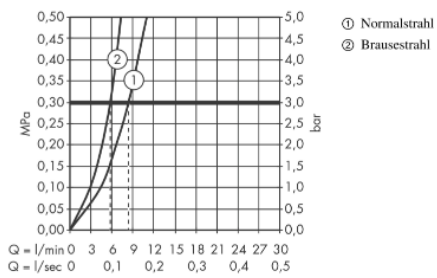

Technologie

Produktabbildung

Maßzeichnung

AXOR Starck
Einhebel-Küchenmischer 270 mit Ausziehbrause
 Oberflächen: **Chrom** Artikelnummer: **10821000**

Durchflussdiagramm

AXOR Starck
Einhebel-Küchenmischer 270 mit Ausziehbrause
Oberflächen: **Chrom** Artikelnummer: **10821000**